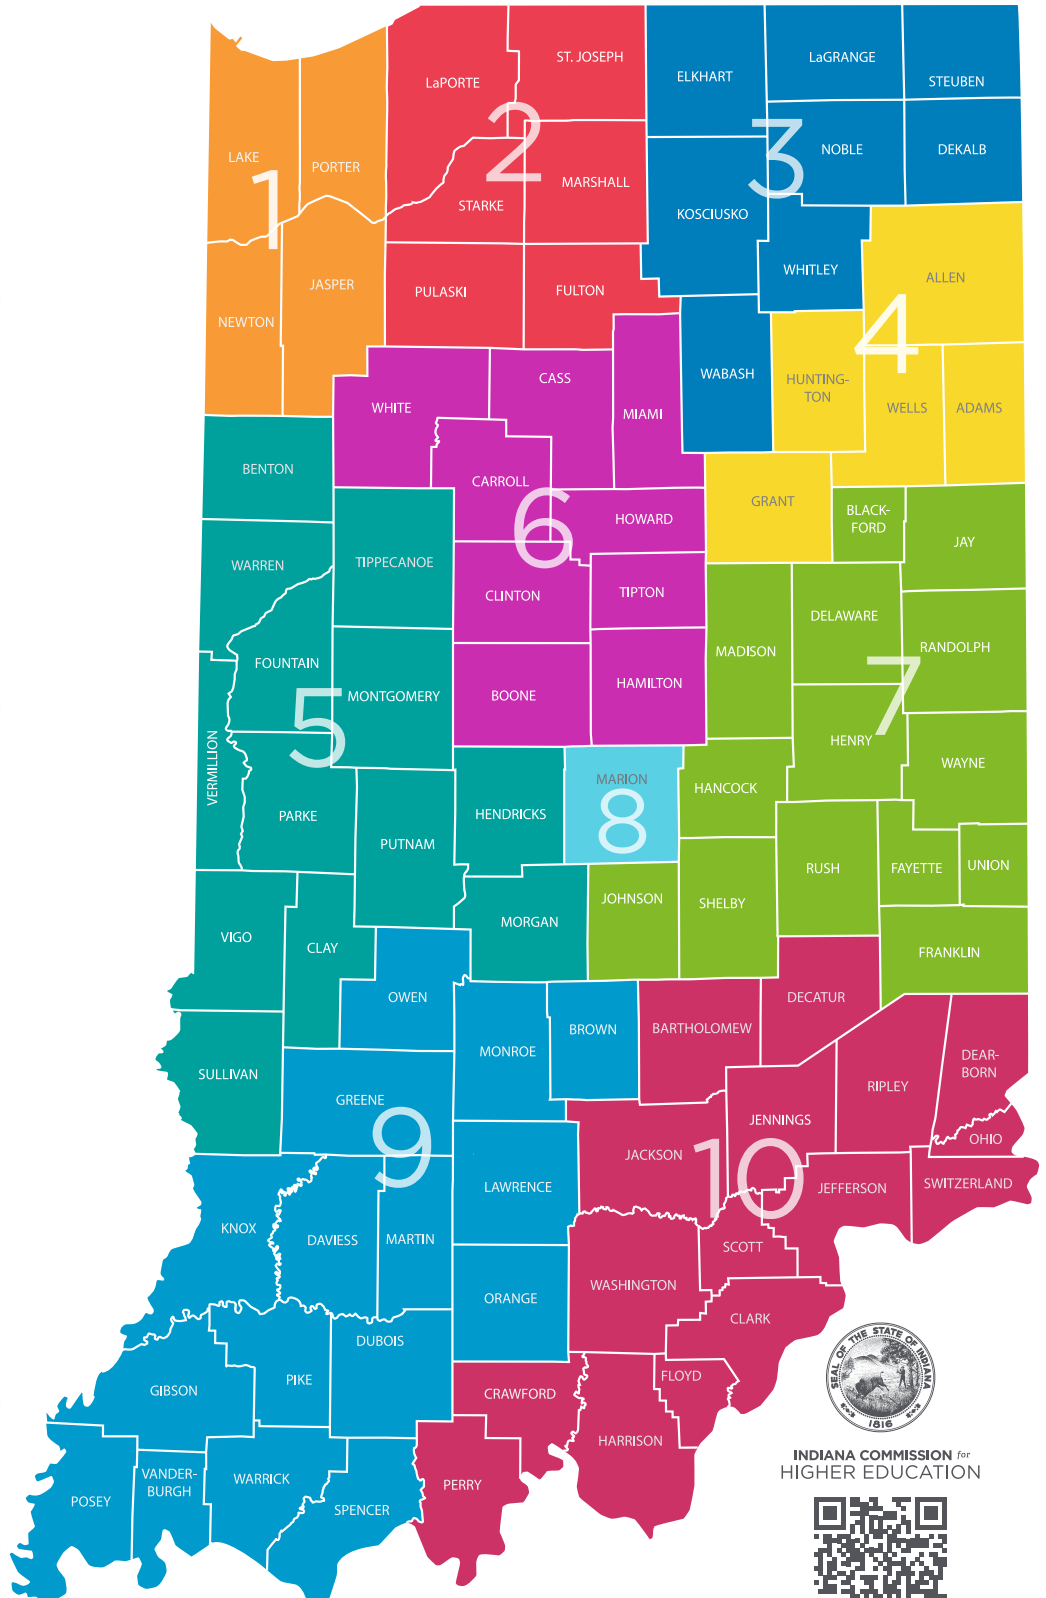

# Outreach Coordinator Regions

1	<b>Northwest Region</b> Amy Tomko Outreach Coordinator ATomko@che.in.gov 463-224-4456
2	<b>Northwest Region</b> Ivon Perez Paulino Outreach Coordinator IPerezPaulino@che.in.gov 317-447-4870
3	<b>Northeast Region</b> Dr. Verleish Jones Senior Outreach Coordinator VJones@che.in.gov 317-617-0237
4	<b>Northeast Region</b> James Cashman Outreach Coordinator JCashman@che.in.gov 317-509-2469
5	<b>West Region</b> Morgan Kurtz Outreach Coordinator MKurtz@che.in.gov 463-231-7346
6	<b>North Central Region</b> Amy Parraga Senior Outreach Coordinator AParraga@che.in.gov 317-617-0223
7	<b>East Region</b> Elizabeth Moffett Outreach Coordinator EMoffett@che.in.gov 317-617-0249
8	<b>Central Region</b> Cristina Werthwine Perez Outreach Coordinator CWerthwinePerez@che.in.gov 317-617-0318  Vanessa Campbell Outreach Coordinator VanessaCampbell@che.in.gov 317-617-0362
9	<b>Southwest Region</b> Zachary Cullum Senior Outreach Coordinator ZCullum@che.in.gov 317-617-0317
10	<b>Southeast Region</b> Heather Cooper Outreach Coordinator HCooper@che.in.gov 317-617-0329