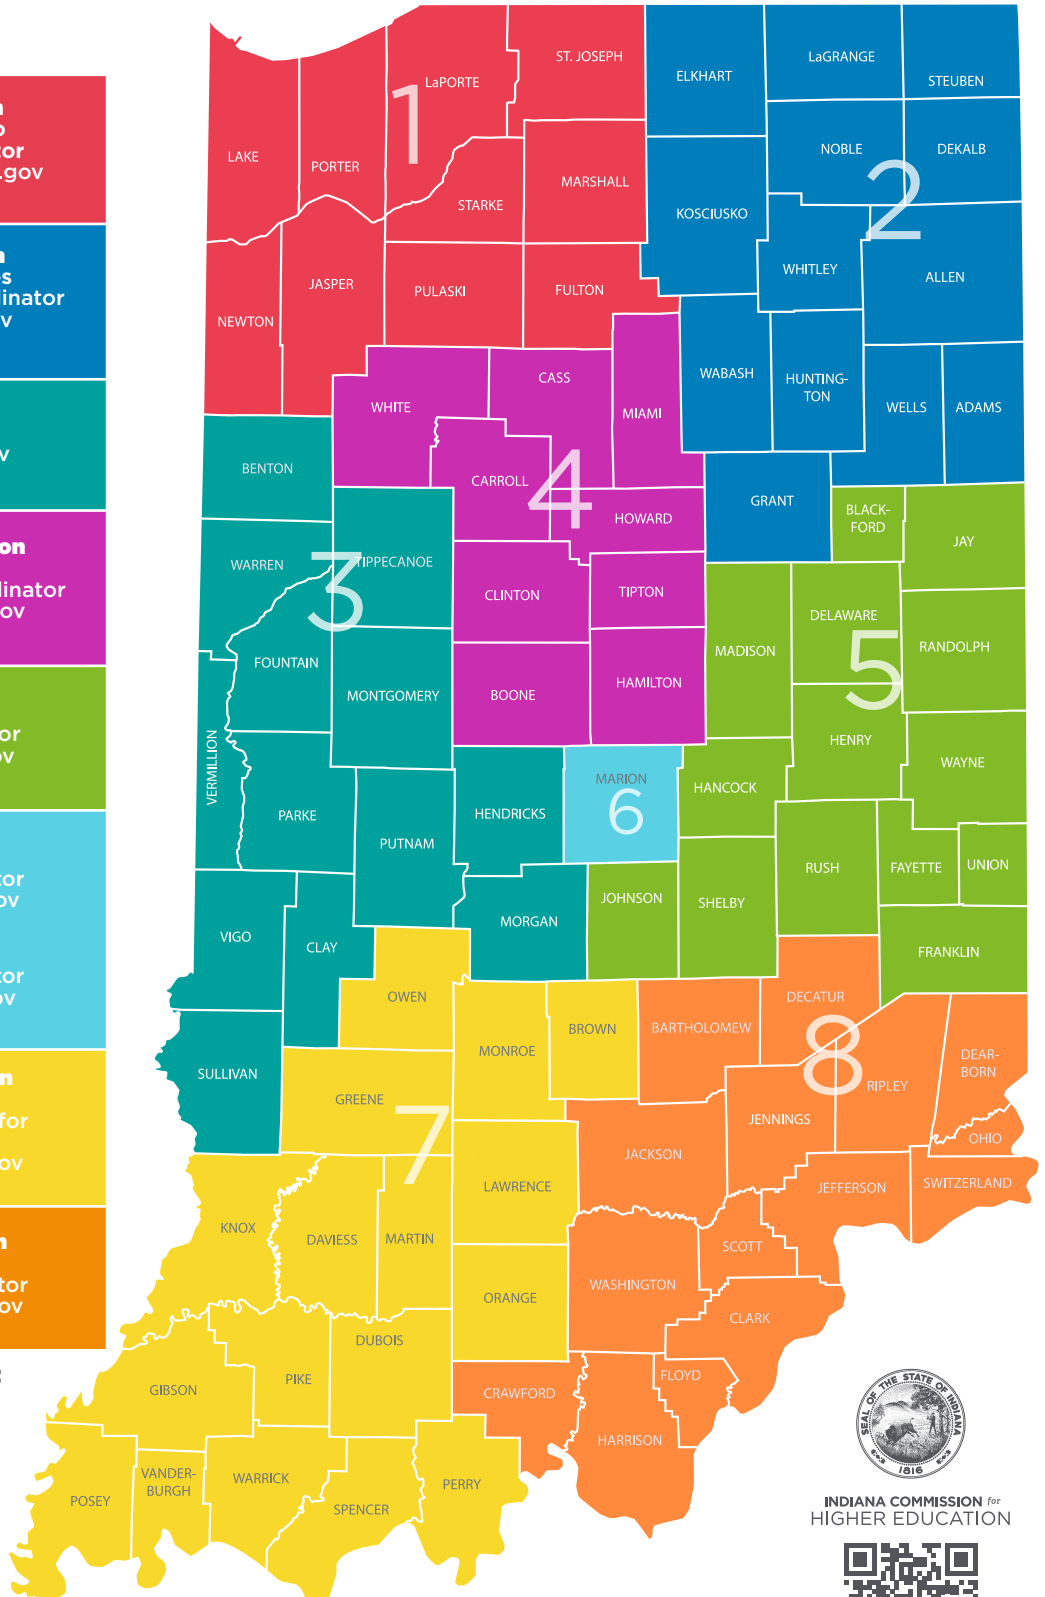

# Outreach Coordinator Regions

1	<b>Northwest Region</b> <b>Ivon Perez Paulino</b> <b>Outreach Coordinator</b> IPerezPaulino@che.in.gov 317-447-4870
2	<b>Northeast Region</b> <b>Dr. Verleash Jones</b> <b>Senior Outreach Coordinator</b> VJones@che.in.gov 317-617-0237
3	<b>West Region</b> <b>Morgan Kurtz</b> MKurtz@che.in.gov 463-231-7346
4	<b>North Central Region</b> <b>Amy Parraga</b> <b>Senior Outreach Coordinator</b> AParraga@che.in.gov 317-617-0223
5	<b>East Region</b> <b>Elizabeth Moffett</b> <b>Outreach Coordinator</b> EMoffett@che.in.gov 317-617-0249
6	<b>Central Region</b> <b>Berenice Tenorio</b> <b>Outreach Coordinator</b> BTenorio@che.in.gov 317-617-0318  <b>Bukola Fasipe</b> <b>Outreach Coordinator</b> OFasipe@che.in.gov 317-617-0362
7	<b>Southwest Region</b> <b>Zachary Cullum</b> <b>Assistant Director for K-12 Outreach</b> ZCullum@che.in.gov 317-617-0317
8	<b>Southeast Region</b> <b>Heather Cooper</b> <b>Outreach Coordinator</b> HCooper@che.in.gov 317-617-0329